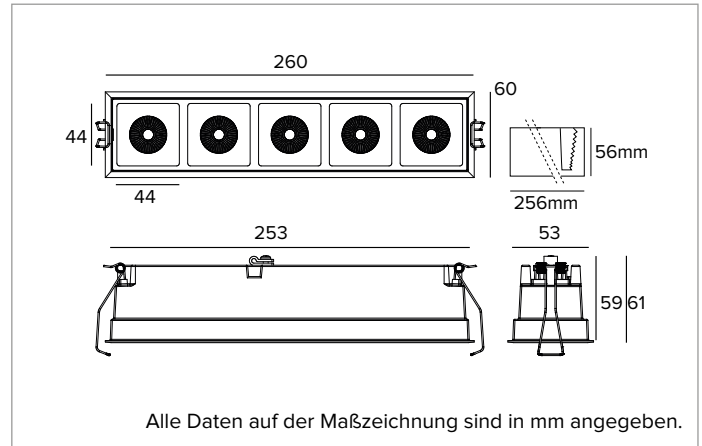

1T8866EL | OZ Stand Alone Einbau LED-Einbaustrahler

	2700K	H(m)	D1(m)	D2(m)	E _{max} (lx)		
	Ra90	25°	58°				
	Fixture Power	21W	1	0.44	1.11	3400	
	Source Flux	2415lm	2	0.88	2.21	850	
	Fixture Flux	1738lm	3	1.32	3.32	378	
	Efficacy	85lm/W	4	1.76	4.43	212	
TS1257	I _{max} =1408cd/klm	I _{max}	3400cd	5	2.19	5.54	136

Optik: REFLEKTOR

Abstrahlwinkel: ELT

Optische Effizienz: 72%

Leuchten-Lichtstrom: 1738lm

Lichtausbeute: 85lm/W

Fotobiologische Sicherheit: Risikogruppe 1 (RG 1 = geringes Risiko)

MECHANISCHE MERKMALE

Gehäuse aus schwarz lackiertem Druckguss-Aluminium. Version Large 5X.

Farbe und Oberfläche: Tiefschwarz

Abmessungen: AxB=260x60mm

Gewicht: 0,7Kg

Version: 5X

Schutzart: IP20

ELEKTRISCHE MERKMALE

Einschließlich elektronischem ON-OFF Treiber. Leuchten gemäß EN 60598-2-22 für die Stromversorgung über ein zentrales Notstromsystem CPSS (Central Power Supply System); Bereiche mit hohem Risiko ausgeschlossen. Die voreingestellte Leistungsaufnahme und der voreingestellte Lichtstrom betragen 100% an AC und 100% an DC.

Abmessungen der Batterie 160x54x30 mm.

Abmessungen des Inverters 165x40x25 mm.

Aus Gründen der technologischen Entwicklung der elektronischen Bauteile unterliegen die aufgeführten Daten eventuellen Aktualisierungen. Daher muss bei der Bestellung eine Bestätigung angefordert werden.